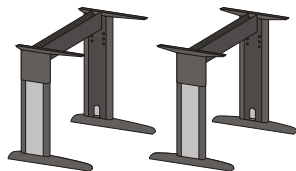

V PŘÍPADĚ OBJEDNÁVKY SPOLEČNĚ SE STOLOVOU DESKOU, URČÍME VHDNÝ TYP PODNO E SAMI. (POKUD SI NEURČÍTE VY.)

KRAJOVÁ

STŘEDOVÁ

**VÝŠKOVĚ
PŘESTAVITELNÁ
PODNO**

80cm	1-766
120cm	1-767
140cm	1-768
160cm	1-769
180cm	1-770