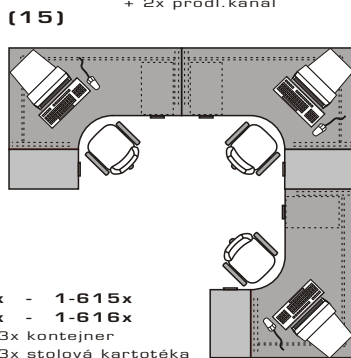

[15]

- 1x - 1-615x
- 2x - 1-616x
- + 3x kontejner
- + 3x stolová kartotéka