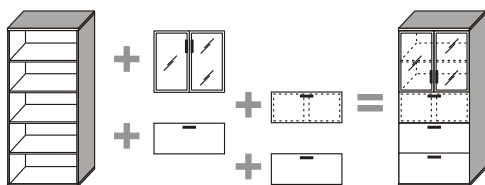

SKŘÍŇKY JSOU ZHOTOVENY TAK, ŽE SPODNÍ DNO A HORNÍ PŮDA JSOU Z LAMINOVANÝCH DESEK O SÍLE 25 MM, BOČNICE, PLNÉ DVEŘE A POLICE Z LAMINOVANÝCH DESEK O SÍLE 18 MM, ZÁDA JSOU Z OBOUSTRANNĚ LAMINOVANÝCH DESEK O SÍLE 8 MM ZASAZENY DO DRÁEK. ZE PŘEDU JSOU KORPUSY SKŘÍŇEK A PŘENASTAVITELNÉ POLICE OLEPENY HRANOU ABS 2 MM, ZE ZADU HRANOU ABS O SÍLE 0,5 MM. JAKÁKOLIV SKŘÍŇKA MŮŽE Tedy STÁT V PROSTORU. LZE TAK ZE SKŘÍŇEK VYTVOŘIT PŘEDĚLOVACÍ STĚNY. PLNÉ DVEŘE I ZÁSUVKY JSOU ROVNĚ PO OBVODU OLEPENY HRANAMI ABS O SÍLE 2 MM. SAMOZAVÍRACÍ DVEŘE JSOU ZAKOVÁNY JAKO NALOŽENÉ NA ZÁVĚSEVH OD FIRMY BLUM. ROVNĚ ZÁSUVKOVÉ SYSTÉMY TYPU METABOX (POLOVÝSUVNÉ A PLNOVÝSUVNÉ) JSOU OD FIRMY BLUM. NA TATO KOVÁNÍ JE POSKYTOVÁNA CELO IVOTNÍ ZÁRUKA. JAKO ZVLÁŠTNÍ VÝBAVU SI LZE OBJEDNAT ZAMYKÁNÍ DVEŘÍ. ÚCHYTKY JSOU POUŽITY VE VYŠŠÍ POADOVANÉ KVALITĚ V BARVĚ HLINÍKU - DLE VÝBĚRU.