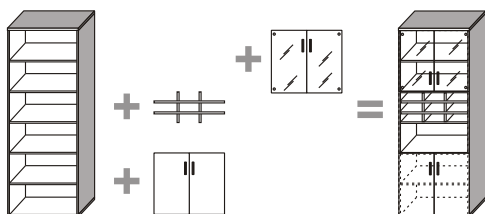

SKŘÍŇKY JSOU ZHOTOVENY TAK, ŽE SPODNÍ DNO A HORNÍ PŮDA JSOU Z LAMINOVANÝCH DESEK O SÍLE 25 MM, BOČNICE, PLNÉ DVEŘE A POLICE Z LAMINOVANÝCH DESEK O SÍLE 18 MM, ZÁDA JSOU Z OBOUSTRANNĚ LAMINOVANÝCH DESEK O SÍLE 8 MM ZASAZENY DO DRÁEK. ZE PŘEDU JSOU KORPUSY SKŘÍŇEK A PŘENASTAVITELNÉ POLICE OLEPENY HRANOU ABS 2 MM, ZE ZADU HRANOU ABS O SÍLE 0,5 MM. JAKÁKOLIV SKŘÍŇKA MŮŽE Tedy STÁT V PROSTORU. LZE TAK ZE SKŘÍŇEK VYTVOŘIT PŘEDĚLOVACÍ STĚNY. PLNÉ DVEŘE I ZÁSUVKY JSOU ROVNĚ PO OBVODU OLEPENY HRANAMI ABS O SÍLE 2 MM. SAMOZAVÍRACÍ DVEŘE JSOU ZAKOVÁNY JAKO NALOŽENÉ NA ZÁVĚSEVH OD FIRMY BLUM. ROVNĚ ZÁSUVKOVÉ SYSTÉMY TYPU METABOX (POLOVÝSUVNÉ A PLNOVÝSUVNÉ) JSOU OD FIRMY BLUM. NA TATO KOVÁNÍ JE POSKYTOVÁNA CELO IVOTNÍ ZÁRUKA. JAKO ZVLÁŠTNÍ VÝBAVU SI LZE OBJEDNAT ZAMYKÁNÍ DVEŘÍ. ÚCHYTKY JSOU POUŽITY VE VYŠŠÍ POADOVANÉ KVALITĚ V BARVĚ HLINÍKU - DLE VÝBĚRU.