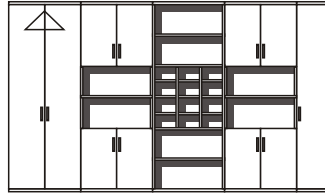

x-106
x-102
x-100 + x-975 + x-975
x-102
x-141

(3)