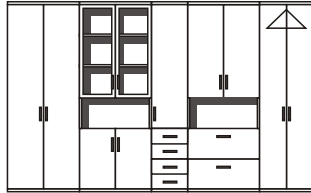

(1)

x-101
x-100 + x-913 + x-904
x-140 + x-952 + x-967 + x-967
x-100 + x-903 + x-919 + x-919
x-120

(2)