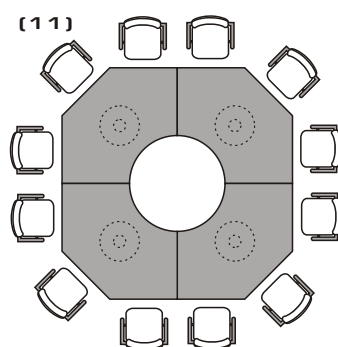

(11)
4x - 1-619
+ 4x noha centrální