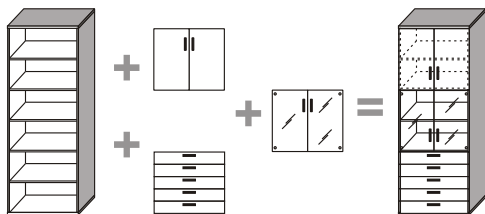

SKŘÍŇKY JSOU ZHOTOVENY TAK, ŽE SPODNÍ DNO A HORNÍ PŮDA JSOU Z LAMINOVANÝCH DESEK O SÍLE 25 MM, BOČNICE, PLNÉ DVEŘE A POLICE Z LAMINOVANÝCH DESEK O SÍLE 18 MM, ZÁDA JSOU Z OBOUSTRANNĚ LAMINOVANÝCH DESEK O SÍLE 8 MM ZASAZENY DO DRÁEK. ZE PŘEDU JSOU KORPUSY SKŘÍŇEK A PŘENASTAVITELNÉ POLICE OLEPENY HRANOU ABS 2 MM, ZE ZADU HRANOU ABS O SÍLE 0,5 MM. JAKÁKOLIV SKŘÍŇKA MŮŽE Tedy STÁT V PROSTORU. LZE TAK ZE SKŘÍŇEK VYTVOŘIT PŘEDĚLOVACÍ STĚNY. PLNÉ DVEŘE I ZÁSUVKY JSOU ROVNĚ PO OBVODU OLEPENY HRANAMI ABS O SÍLE 2 MM. SAMOZAVÍRACÍ DVEŘE JSOU ZAKOVÁNY JAKO NALOŽENÉ NA ZÁVĚSEVH OD FIRMY BLUM. ROVNĚ ZÁSUVKOVÉ SYSTÉMY TYPU METABOX (POLOVÝSUVNÉ A PLNOVÝSUVNÉ) JSOU OD FIRMY BLUM. NA TATO KOVÁNÍ JE POSKYTOVÁNA CELO IVOTNÍ ZÁRUKA. JAKO ZVLÁŠTNÍ VÝBAVU SI LZE OBJEDNAT ZAMYKÁNÍ DVEŘÍ. ÚCHYTKY JSOU POUŽITY VE VYŠŠÍ POADOVANÉ KVALITĚ V BARVĚ HLINÍKU - DLE VÝBĚRU.