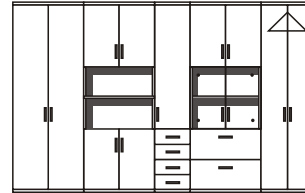

x-101
x-102
x-140 + x-952 + x-967 + x-967
x-100 + x-904 + x-909
+ x-919 + x-919
x-120

(10)