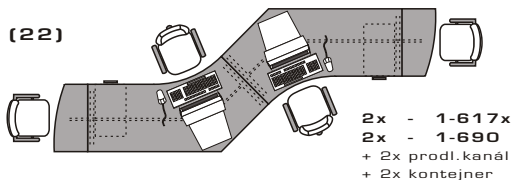

profil[®]
NÁBYTEK

PROFIL NÁBYTEK, A.S.
HRADSKÁ 280, 396 01 HUMPOLEC
CZECH REPUBLIC
TEL. 00420 565 300 111
FAX 00420 565 300 112
E-MAIL. INFO@PROFIL-NABYTEK.CZ
WWW.PROFIL-NABYTEK.CZ