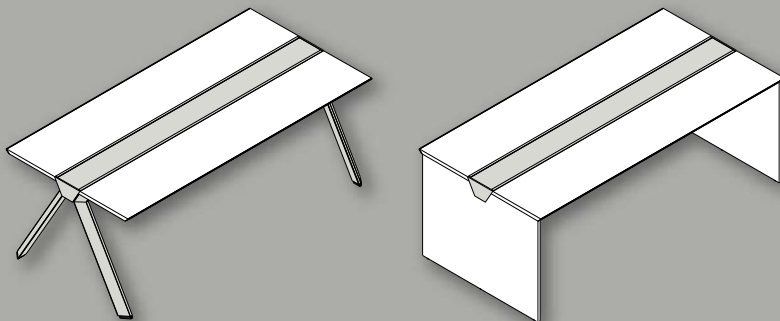

JEDNACÍ STOLY - CONFERENCE TABLES

JS1-120...140,160,180,200

JS2-120...140,160,180,200

JEDNACÍ STOLY - CONFERENCE TABLES

KÓD - CODE	ROZMĚŘ - SIZE
JS1-120	120 X 100 X 75
JS1-140	140 X 100 X 75
JS1-160	160 X 100 X 75
JS1-180	180 X 100 X 75
JS1-200	200 X 100 X 75
JS2-120	120 X 100 X 75
JS2-140	140 X 100 X 75
JS2-160	160 X 100 X 75
JS2-180	180 X 100 X 75
JS2-200	200 X 100 X 75

PRAC.OBOUSTRANNÉ STOLY - DOUBLESIDE OFFICE TABLES

POS1-120	120 X 120 X 75
POS1-140	140 X 120 X 75
POS1-160	160 X 120 X 75
POS1-180	180 X 120 X 75
POS1-200	200 X 120 X 75
POS2-120	120 X 120 X 75
POS2-140	140 X 120 X 75
POS2-160	160 X 120 X 75
POS2-180	180 X 120 X 75
POS2-200	200 X 120 X 75

STOLY POLYGON

NABÍZEJÍ DÉLKY 120-200CM, ŠÍŘKY 80-120CM A REKTIFIKACÍ VÝŠKY 74,5-75,5CM. PÁTEŘÍ CELÉHO STOLU JSOU ZRCADLOVĚ SPOJENÉ AL PROFILY, KTERÉ TVOŘÍ ELEKTROKANÁL. K TĚMTO PROFILŮM JSOU UPEVNĚNY DŘEVĚNÉ BOČNICE NEBO TVAROVANÉ NOHY, KTERÉ JE MOŽNÉ V RÁMCI CELÉ DÉLKY STOLU PŘESTAVOVAT. DO STOLOVÉ DESKY JSOU VSAZENY MISKY PRO ODKLÁDÁNÍ DROBNÝCH PŘEDMĚTŮ, TUŽEK, DRŽÁK EL. ZÁSUVK A PRŮCHODKY PRO KABELY. JEDNOTLIVÉ PRVKY SE DAJÍ LIBOVOLNĚ PŘESTAVOVAT A ZÁROVEŇ TVOŘÍ BAREVNĚ ODLIŠENÝ PRUH V PRACOVNÍ DESCE. POKUD SE ODMONTUJÍ KRAJNÍ KRYTY ELEKTROKANÁLU, DAJÍ SE STOLY SESTAVOVAT DO ŘAD, KDE SE VYUŽIJÍ FUNKČNOST STOLŮ POLYGON, VÉZT V KAŽDÉM MÍSTĚ RYCHLE PŘÍSTUPNOU ELEKTROINSTALACI NEPŘERUŠENĚ UVNITŘ ELEKTROKANÁLU.

POLYGON TABLES

OFFER LENGTH 120-200CM, WIDTH 80-120CM AND HEIGHT ADJUSTMENT 74,5-75,5CM. THE BACKBONE OF ENTIRE TABLE ARE MIRROR ORIENTED ALUMINIUM PROFILES FUNCTIONAL ALSO AS A CABLE DUCT. PARTICLE BOARD SIDES OR SHAPED LEGS ARE SCREWED WITH PROFILES SO THE LEGS CAN BE ADJUSTED ALONG THE TABLE. THE DESK IS EQUIPPED WITH EASY ALTERABLE BASINS FOR PEN, SMALL THINGS, OUTLET SOCKETS AND DESK GROMMETS FOR CABLES CREATING TOGETHER COLOUR DIFFERENT STRIP ON THE DESK. TABLES ARE CAPABLE TO CARRY OR CHANGE COMFORTABLY CABLE INSTALLATION WITHOUT INTERRUPTION IF STICKED ALONG TOGETHER AND WIDTH SIDE COVERS REMOVED.