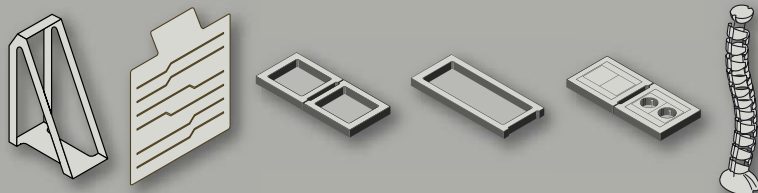

DOPLŇKY - ACCESSORIES

D-NPC   D-KPC   D-MO   D-MTUZ   D-ME   D-KM