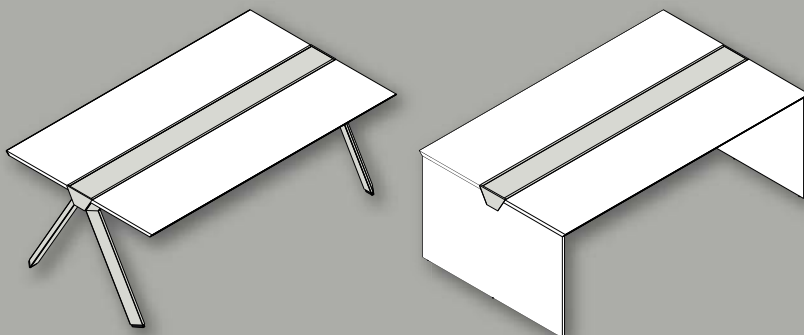

PRACOVNÍ OBOUSTRANNÉ STOLY - DOUBLESIDE OFFICE TABLES

POS1-120...140,160,180,200

POS2-120...140,160,180,200