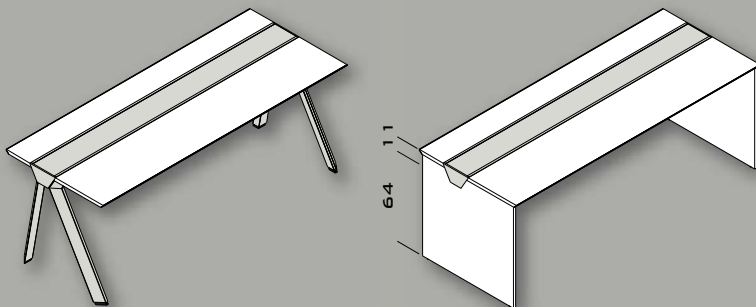

PRACOVNÍ STOLY - SINGLESIDE OFFICE TABLES

PS1-120...140,160,180,200

PS2-120...140,160,180,200