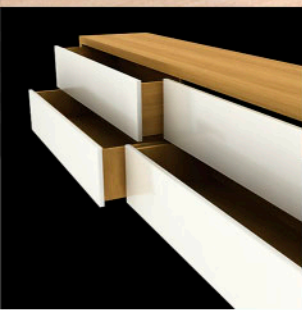

BLOCK SE VYRÁBÍ VE VARIANTÁCH DUBOVÝ MASIV, DÝHA A LAMINOVANÁ DŘEVOTŘÍSKA S PŘEDNÍMI PLOCHAMI V BÍLEM LESKU. NÁBYTEK BLOCK JE VYBAVEN KOVÁNÍM PRO JEDNODUCHÉ OTVÍRÁNÍ SKŘÍNĚK BEZ ÚCHYTEK.

KOLEKDE OBSAHUJE KOMODY, JÍDELNÍ A KONFERENCE STOLY, DVOULŮŽKA A SAMOSTATNÁ LŮŽKA, KTERÁ LZE DLE POTŘEBY SPOJIT NEBO ODDĚLIT NOČNÍM STOLKEM.

LAMINO LAMINATE	MATERIÁLY DÝHA VENEER	MATERIALS MASIV SOLID	MDF
OŘECH WALNUT	DUB OAK	DUB OAK	BÍLA LESK GLOSSY WHITE

FURNITURE BLOCK IS DESIGNED FOR ACCOMMODATION FACILITIES OF HIGH STANDARD. IT HIGHLIGHTS PURE LINES AND NATURAL FEEL OF WOOD WITH ITS SIMPLE SHAPES IN CONTEMPORARY INTERIOR SO IT IS SUITABLE FOR ARRANGING HOTEL ROOMS, APARTMENTS AND HOME INTERIORS AS WELL. IT IS MADE IN VARIANTS SOLID OAK WOOD, VENEERED OR LAMINATED PARTICLE BOARD WITH GLOSSY WHITE FRONT FACES. FURNITURE BLOCK IS EQUIPPED WITH HARDWARE SYSTEM FOR NON-HANDLE EASY OPEN CASES.

COLLECTION CONTAINS CASES, DINING AND COFFEE TABLES, DOUBLE AND SINGLE BEDS WHICH CAN BE JOINED OR SPLITTED BY BED TABLE ACCORDING TO THE NEED.

LŮŽKA A NOČNÍ STOLKY  
BEDS AND BED TABLES

BLOCK

JÍDELNÍ A KONFERENCEČNÍ STOLY  
DINING AND COFFEE TABLES

SKŘÍŇKY POLICOVÉ SE SKLOPNÝMI A POSUVNÝMI DVEŘMI  
CASES, SHELVES, HINGED AND SLIDING DOORS

SKŘÍŇKY ZÁSUVKOVÉ, POLICOVÉ S DVEŘMI  
CASES, DRAWERS, SHELVES, DOORS